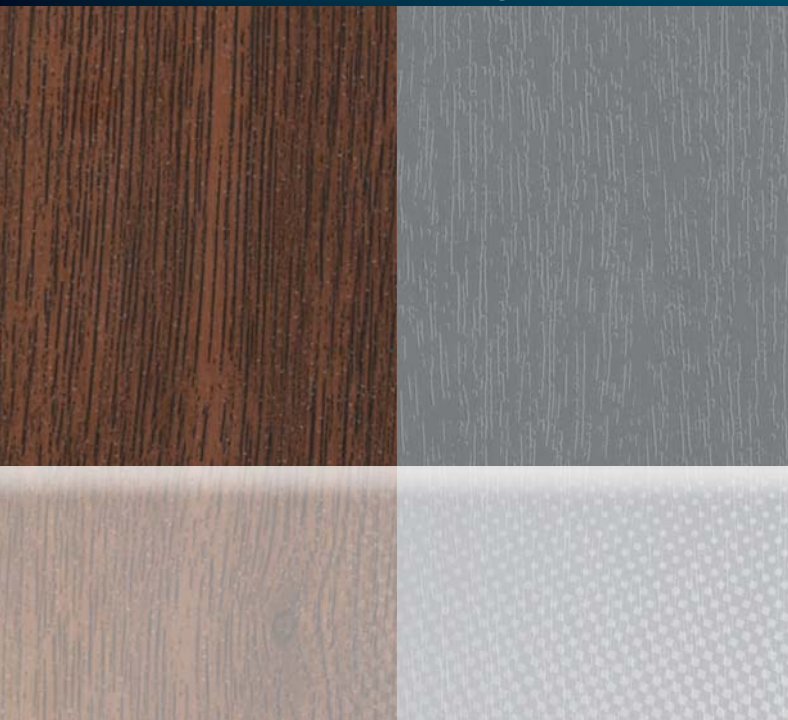

Folienfarbprogramm COLORIT 2009

Lieferklasse 1

Fenster- und Haustürsystem EuroFutur® Elegance

KÖMMERLING®

Schöne neue *Fensterwelt*

Für Fenster und Haustüren bietet EuroFutur® Elegance auch verschiedene Holzstrukturen und Unifarben. Sie haben die Wahl zwischen Holzstruktur oder Unifarbe außen – dabei innen neutral weiß – oder innen wie außen Holzstruktur.

Holzstrukturen mit geprägter Oberfläche

224 Sapeli / Weiß
024 Sapeli

232 Golden Oak / Weiß
032 Golden Oak

252 Nussbaum / Weiß
052 Nussbaum

Unifarben mit geprägter Oberfläche

216 Anthrazitgrau / Weiß

221 Grau / Weiß